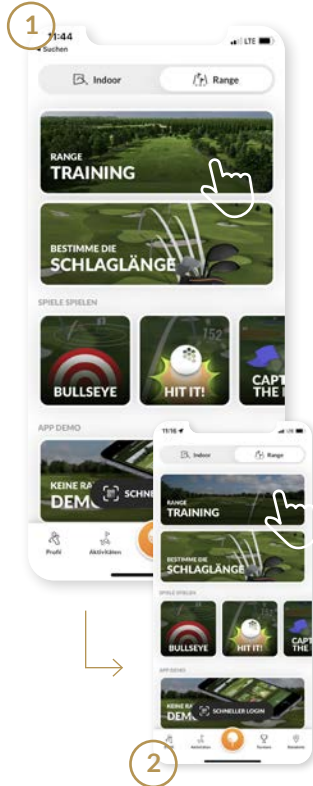

TRACKMAN RANGE

www.gcmurstaetten.at/
trackman-range

ab €180,-
/ Zimmer
/ Nacht

WOHNEN AM GOLFPLATZ

In unserem Gästehaus Auhof können Sie Ihren Golfurlaub direkt am Clubgelände verbringen – ganz nach dem Motto „aufstehen und abschlagen“.

www.gcmurstaetten.at/
wohnen-am-golfplatz

Golfclub
Gut Murstätten
AUSTRIA

The Leading Golf Courses

TrackMan Range

Leitfaden

JETZT
NEU!

FOLGEN SIE UNSERER SCHRITT-FÜR-SCHRITT-ANLEITUNG!

3 Nutzen Sie bei Schlechtwetter bitte die Mattenabschläge!

- 1 Öffnen Sie die TrackMan-App und wählen Sie die Option „Spielen auf Range“ aus
- 2 Wählen Sie die Option „Range Training“
- 3 Wählen Sie den Bereich „Rasen“ (bzw. bei Schlechtwetter den Bereich „Abschlag“)

5 Schlagen Sie 1 – 3 Bälle ab. Wählen Sie anschließend Ihren Standort aus, der mit einem farbigen Hintergrund markiert wird. Das dient dazu, dass das TrackMan-System Sie einwandfrei zuordnen kann. Nun sind Sie bereit zum Spielen – wir wünschen viel Vergnügen!