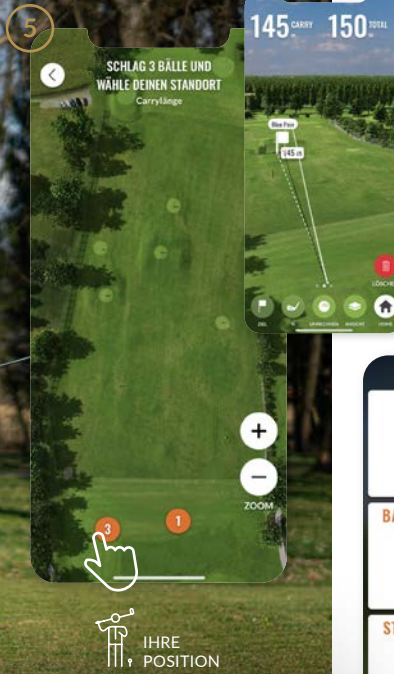

www.gcmurstaetten.at/
wohnen-am-golfplatz

Golfclub
Gut Murstätten
AUSTRIA

The Leading Golf Courses

TrackMan Range

Leitfaden

JETZT
NEU!

FOLGEN SIE UNSERER SCHRITT-FÜR-SCHRITT-ANLEITUNG!

3 Nutzen Sie bei Schlechtwetter bitte die Mattenabschläge!

- 1 Öffnen Sie die TrackMan-App und wählen Sie die Option „Spielen auf Range“ aus
- 2 Wählen Sie die Option „Range Training“
- 3 Wählen Sie den Bereich „Rasen“ (bzw. bei Schlechtwetter den Bereich „Abschlag“)

Legen Sie Ihr Smartphone auf dem Ständer ab.

4 Platzieren Sie Ihr Smartphone auf dem dafür vorhergesehenen Ständer am Rasen und wählen Sie „Abschlagbereich“ aus. Ihre Auswahl erscheint anschließend farbig hinterlegt auf. Bestätigen Sie den farbigen Bereich erneut.

5 Schlagen Sie 1 – 3 Bälle ab. Wählen Sie anschließend Ihren Standort aus, der mit einem farbigen Hintergrund markiert wird. Das dient dazu, dass das TrackMan-System Sie einwandfrei zuordnen kann. Nun sind Sie bereit zum Spielen – wir wünschen viel Vergnügen!